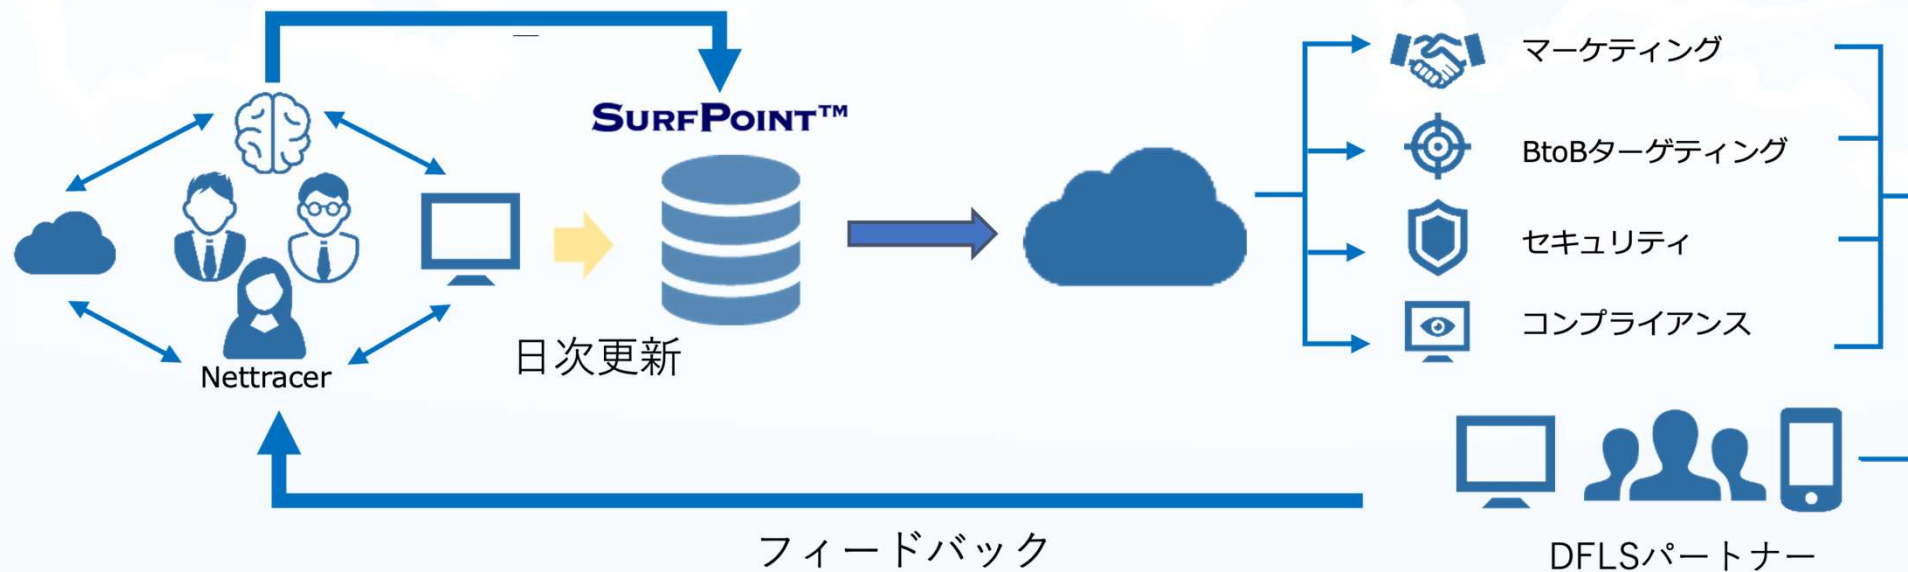

SURFPOINT : データの精度について

高い精度のデータベースのため、広範囲にデータを利用可能

●精度向上の取り組み

- 全てのIPアドレスが対象
- 継続した調査と検証を実施
- 精度向上の独自フレームワーク
DFLS (Daily Feedback Loop System)

●フレームワークの独自性

- IPアドレスを収集・調査・分析
- IP Geolocation調査の実績と経験
- 学習型自動分析プログラムと、
Nettracer(専門調査員) による検証

SURFPOINT : 優位性

CookieやGPSによる位置情報よりも、優れた判定

- SURFPOINTを用いた位置情報 (IP Geolocation) は、判定の網羅性が強み
- インターネットに接続される、全デバイスを対象としたターゲティングに最適

判定方法	取得しやすさ	正確さ	キャリア回線の判定	PCアクセスの判定	わかることの多さ
SURFPOINT	◎	○	○	◎	◎
Cookie (行動履歴)	△	△	△	○	○
GPS	×	◎	◎	×	×