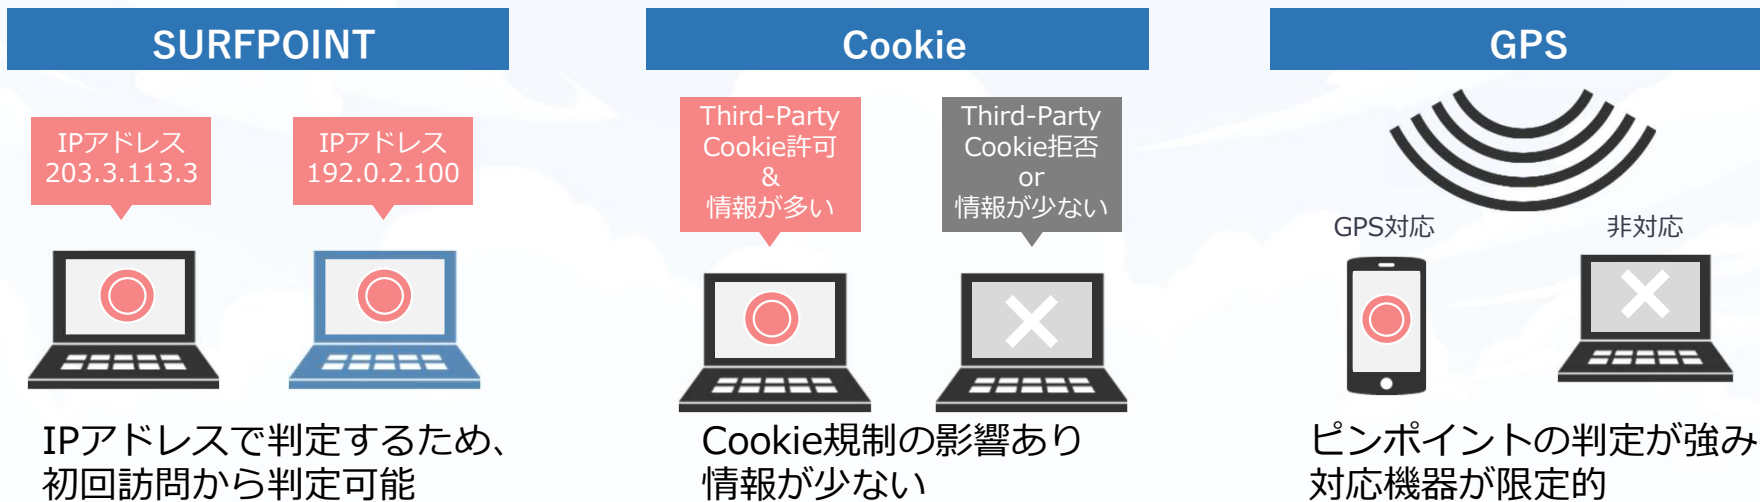

SURFPOINT : データの精度について

高い精度のデータベースのため、広範囲にデータを利用可能

●精度向上の取り組み

- 全てのIPアドレスが対象
- 継続した調査と検証を実施
- 精度向上の独自フレームワーク
DFLS (Daily Feedback Loop System)

●フレームワークの独自性

- IPアドレスを収集・調査・分析
- IP Geolocation調査の実績と経験
- 学習型自動分析プログラムと、
Nettracer(専門調査員) による検証

SURFPOINT : 優位性

CookieやGPSによる位置情報よりも、優れた判定

- SURFPOINTを用いた位置情報 (IP Geolocation) は、判定の網羅性が強み
- インターネットに接続される、全デバイスを対象としたターゲティングに最適

判定方法	取得しやすさ	正確さ	キャリア回線の判定	PCアクセスの判定	わかることの多さ
SURFPOINT	◎	○	○	◎	◎
Cookie (行動履歴)	△	△	△	○	○
GPS	×	◎	◎	×	×